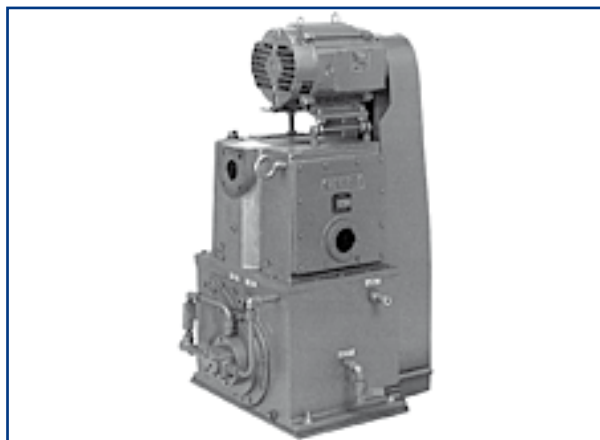

KT

**KT150C, KT300C, KT300D, KT500C,
KT500D, KT850C, KT850D**

→ KITS

Kits mineurs

Le kit d'entretien comprend les joints d'arbre, les joints plats, les joints toriques, les clapets ... nécessaires à un entretien courant.

Modèle	Référence	Tarif euro h.t.
KT150C	PPK80942000BM	483
KT300C	PPK80941700BM	604
KT300D	PPK80942800BM	636
KT500C	PPK80941400BM	935
KT500D	PPK80943100BM	966
KT850C	PPK80941100BM	1318
KT850D	PPK80943400BM	1318

Lots de maintenance

Le lot de maintenance comprend le kit mineur, le niveau d'huile, les bagues, les roulements, les courroies ... nécessaires à un entretien complet.

Modèle	Référence	Tarif euro h.t.
KT150C	PPK80942100BM	594
KT300C	PPK80941800BM	704
KT300D	PPK80942900BM	714
KT500C	PPK80941500BM	1087
KT500D	PPK80943200BM	1113
KT850C	PPK80941200BM	1654
KT850D	PPK80943500BM	1722

Plus de 500.000 pompes à vide réparées dans le monde !

122, avenue de la Résistance - 93340 LE RAINCY - FRANCE
Téléphone : **+33 (0)1 48 55 63 63** - Télécopie : **+33 (0)1 48 55 92 91**